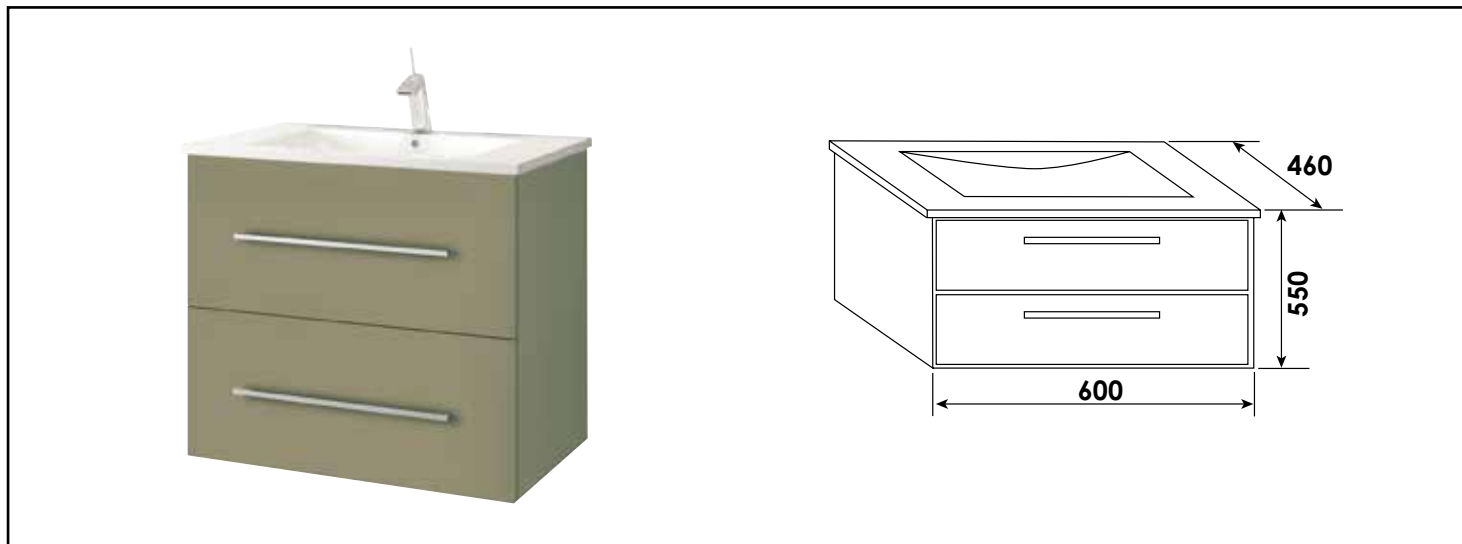

Référence : **401512080**

## MEUBLE SEUL SUSP. NEW YORK - LARG. 60 CM - COLORIS VERT MENTHE

### CARACTÉRISTIQUES

Meuble à suspendre finition vert menthe, plan céramique blanche simple vasque intégrée avec trop plein  
 Dimensions : Largeur : 60cm x Profondeur : 46cm x Hauteur : 55cm  
 Corps de meuble avec vide sanitaire 8cm  
 Structure du caisson (façade et corps) en panneaux de particules mélaminé hydrofuge, épaisseur : 16mm  
 2 tiroirs à ouverture totale et fermeture amortie  
 Poignées en métal, finition chromée mat  
 1 miroir affleurant collé sur panneau hydrofuge de 16mm avec applique LED classe 2 IP44, hauteur : 108cm  
 Accessoires en options : pieds réglables en hauteur : de 29 à 31cm  
 Livré pré-monté, sans robinetterie, sans visserie de fixation murale, sans vidage  
 Fabrication européenne  
 Norme PEFC  
 Ecotaxe en sus